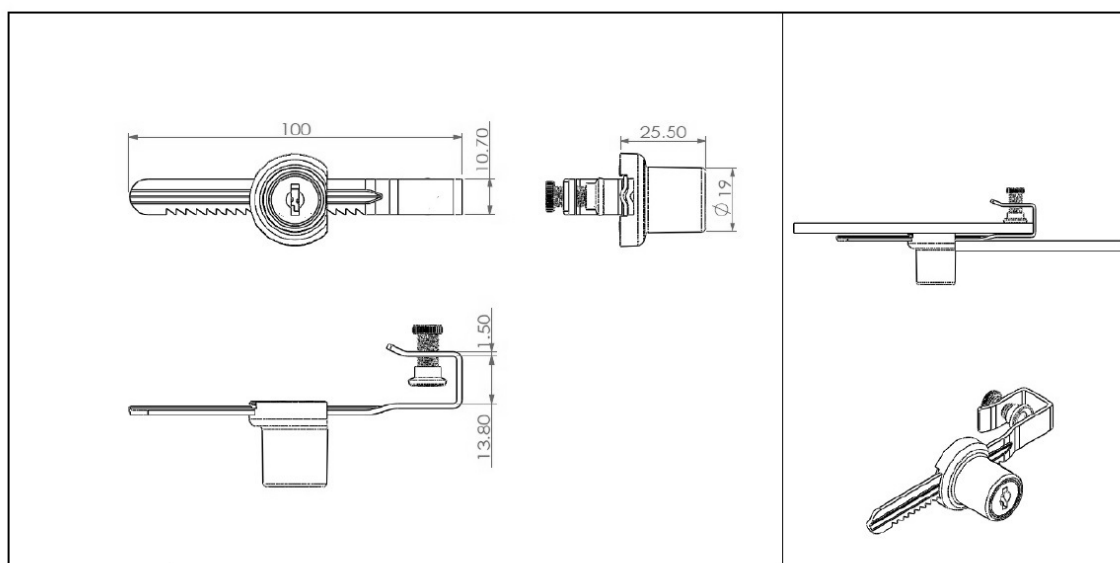

# PRODUCT SHEET

**Description:**

Sliding Glass Door Lock 750-100mm, CPL, KA E30 MK SISO

**Item number:**

14.09.015-0

Units	Box	Carton	HS Code	Barcode
Pcs.	20	200	8301300000	
5704866452908				

**SISO A/S**

Mileparken 11  
DK-2740 Skovlunde  
Denmark  
VAT: DK 24786013